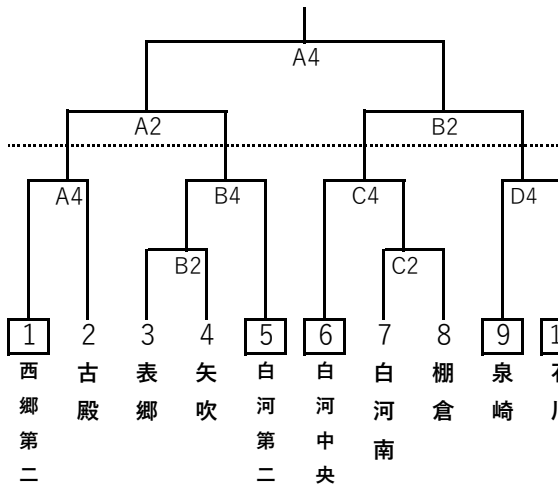

【バスケットボール 男子】

【バスケットボール 女子】

【バレーボール 男子】

【バレーボール 女子】

予選リーグ

A	B
① 白河第二	② 中島
3 鮫川	4 棚倉
5 白河中央	6 矢吹

1日目

A	B	C	D
① 表郷	② 東北	③ 泉崎・五箇	④ 棚倉
⑤ 西郷第二	⑥ 西郷第一	⑦ 浅川	⑧ 白河第二
9 鮫川	10 東	11 白河中央	12 玉川
13 中島	14 石川	15 大信	16 ひらた清風
			17 矢吹

【ソフトテニス 男子団体】

【ソフトテニス 女子団体】