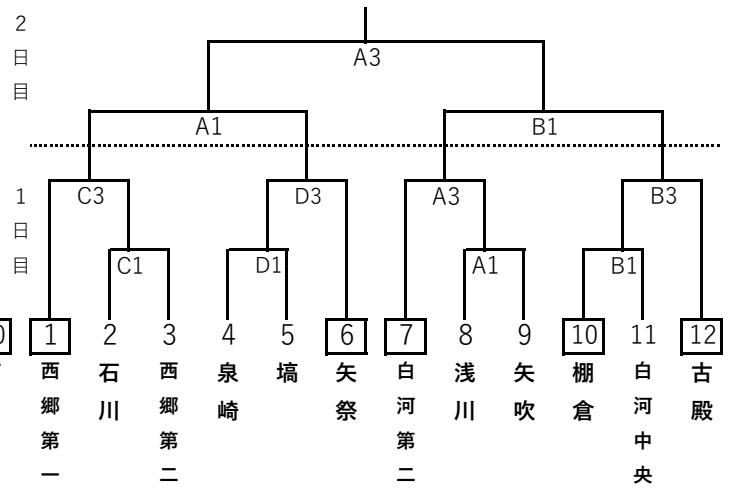

【バスケットボール 男子】

【バスケットボール 女子】

【バレーボール 男子】

【バレーボール 女子】

予選リーグ

A	B
① 白河第二	② 中島
3 鮫川	4 棚倉
5 白河中央	6 矢吹

1日目

A	B	C	D
① 表郷	② 東北	③ 泉崎・五箇	④ 棚倉
⑤ 西郷第二	⑥ 西郷第一	⑦ 浅川	⑧ 白河第二
9 鮫川	10 東	11 白河中央	12 玉川
13 中島	14 石川	15 大信	16 ひらた清風
			17 矢吹