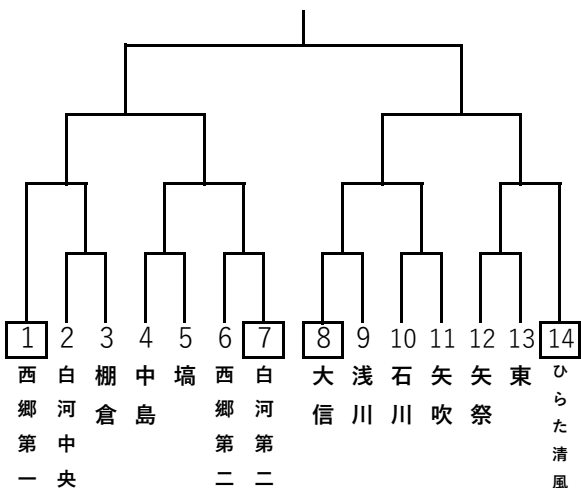

【バスケットボール 男子】

【バスケットボール 女子】

【バレーボール 男子】

【バレーボール 女子】

予選リーグ

A	B
① 白河第二	② 中島
3 鮫川	4 棚倉
5 白河中央	6 矢吹

1日目

A	B	C	D
① 表郷	② 東北	③ 泉崎・五箇	④ 棚倉
⑤ 西郷第二	⑥ 西郷第一	⑦ 浅川	⑧ 白河第二
9 鮫川	10 東	11 白河中央	12 玉川
13 中島	14 石川	15 大信	16 ひらた清風
			17 矢吹

【ソフトテニス 男子団体】

【ソフトテニス 女子団体】